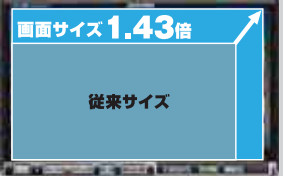

新型エルグランドに

8インチの大画面!!

エルグランドアルパインリミテッド登場!!

エコカー
減税
75%OFF

ELGRAND
エルグランド

Photo/250ハイウェイスター
特別塗装色(52,500円)
/メーカーオプションは
価格に含まれておりません。

250ハイウェイスター
(7人乗り/8人乗り)
[車両本体価格]
3,381,000円
(2500・2WD・エクストロニックCVT-M6)
(消費税抜き価格:3,220,000円)

当社
オリジナル

アルパインリミテッド

LED 8インチナビ + LED後席モニター + バックカメラ

8インチ
大画面!!

BIG-X 日産車初!

業界初LED8インチモニター!
従来比1.43倍の大画面!

60GB HDD 8.0型LEDモニター iPod/iPhone対応
4x4地デジチューナー 高精度ゼンリン地図データ 高音質設計

アルパイン/KTD-X088C